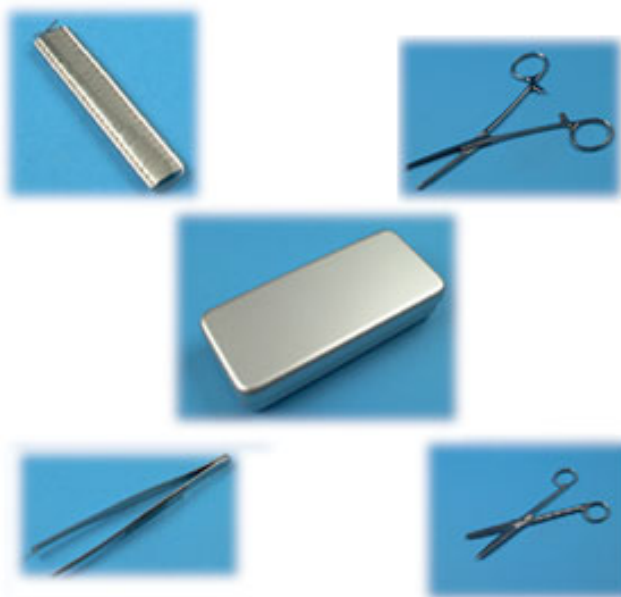

Boîte à corps étrangers

Réf. SOC-50527902

- 1 boîte inox 18 x 8 x 4 cm ;
- 1 micro-fraise d'Arruga ;
- 1 curette Meyhoefer 2 mm ;
- 1 aiguille de Bowman courbe ;
- 1 aiguille de Bowman droite ;
- 1 tapis en silicone 18x9 cm.